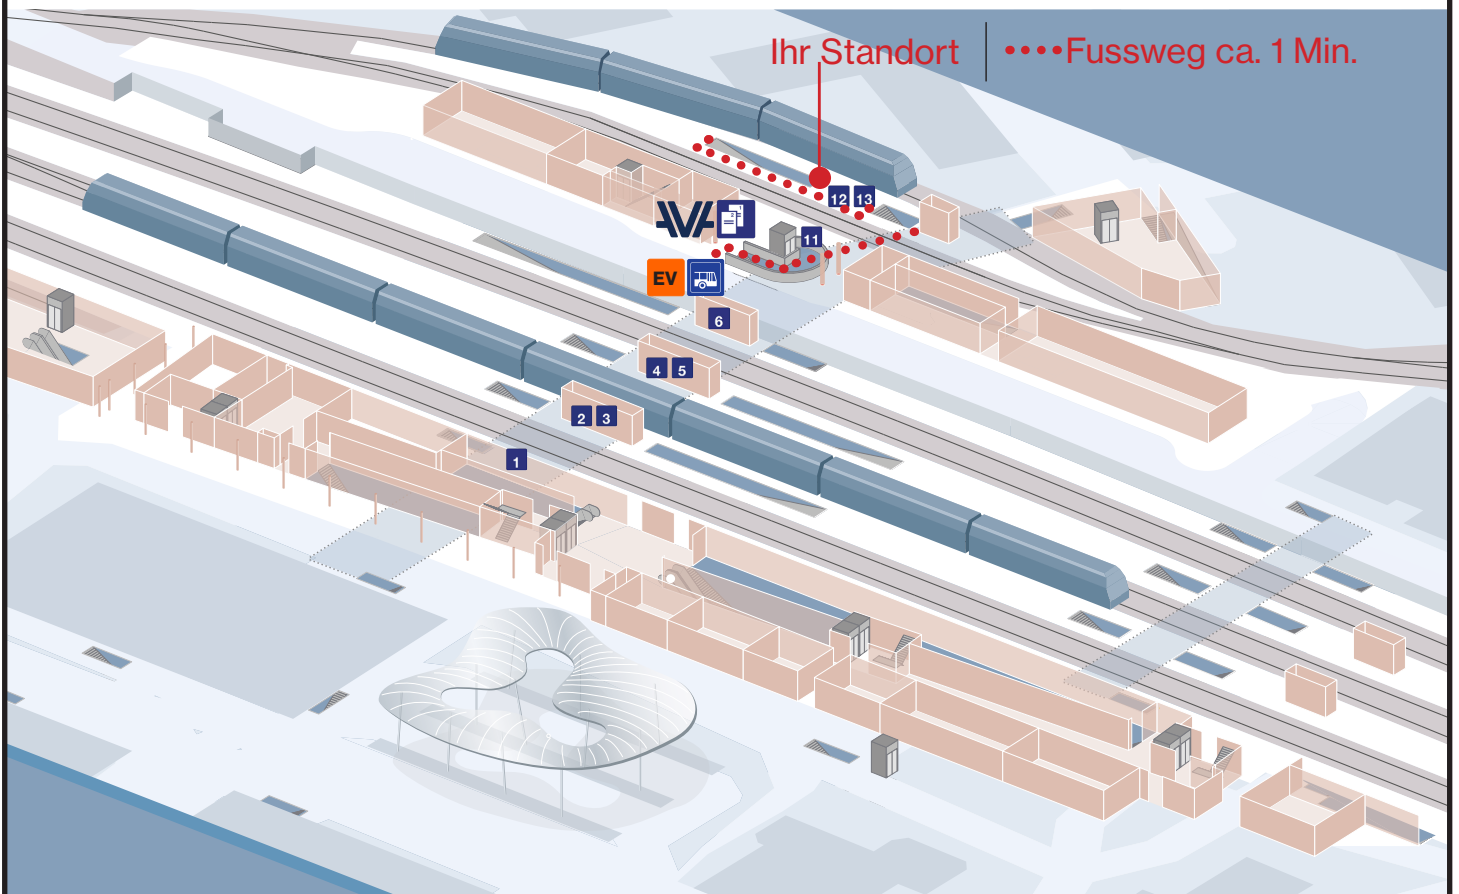

Bei Ersatzverkehr fahren die Busse ab der Haltestelle Bahnhof Süd.

Aargau
Verkehr