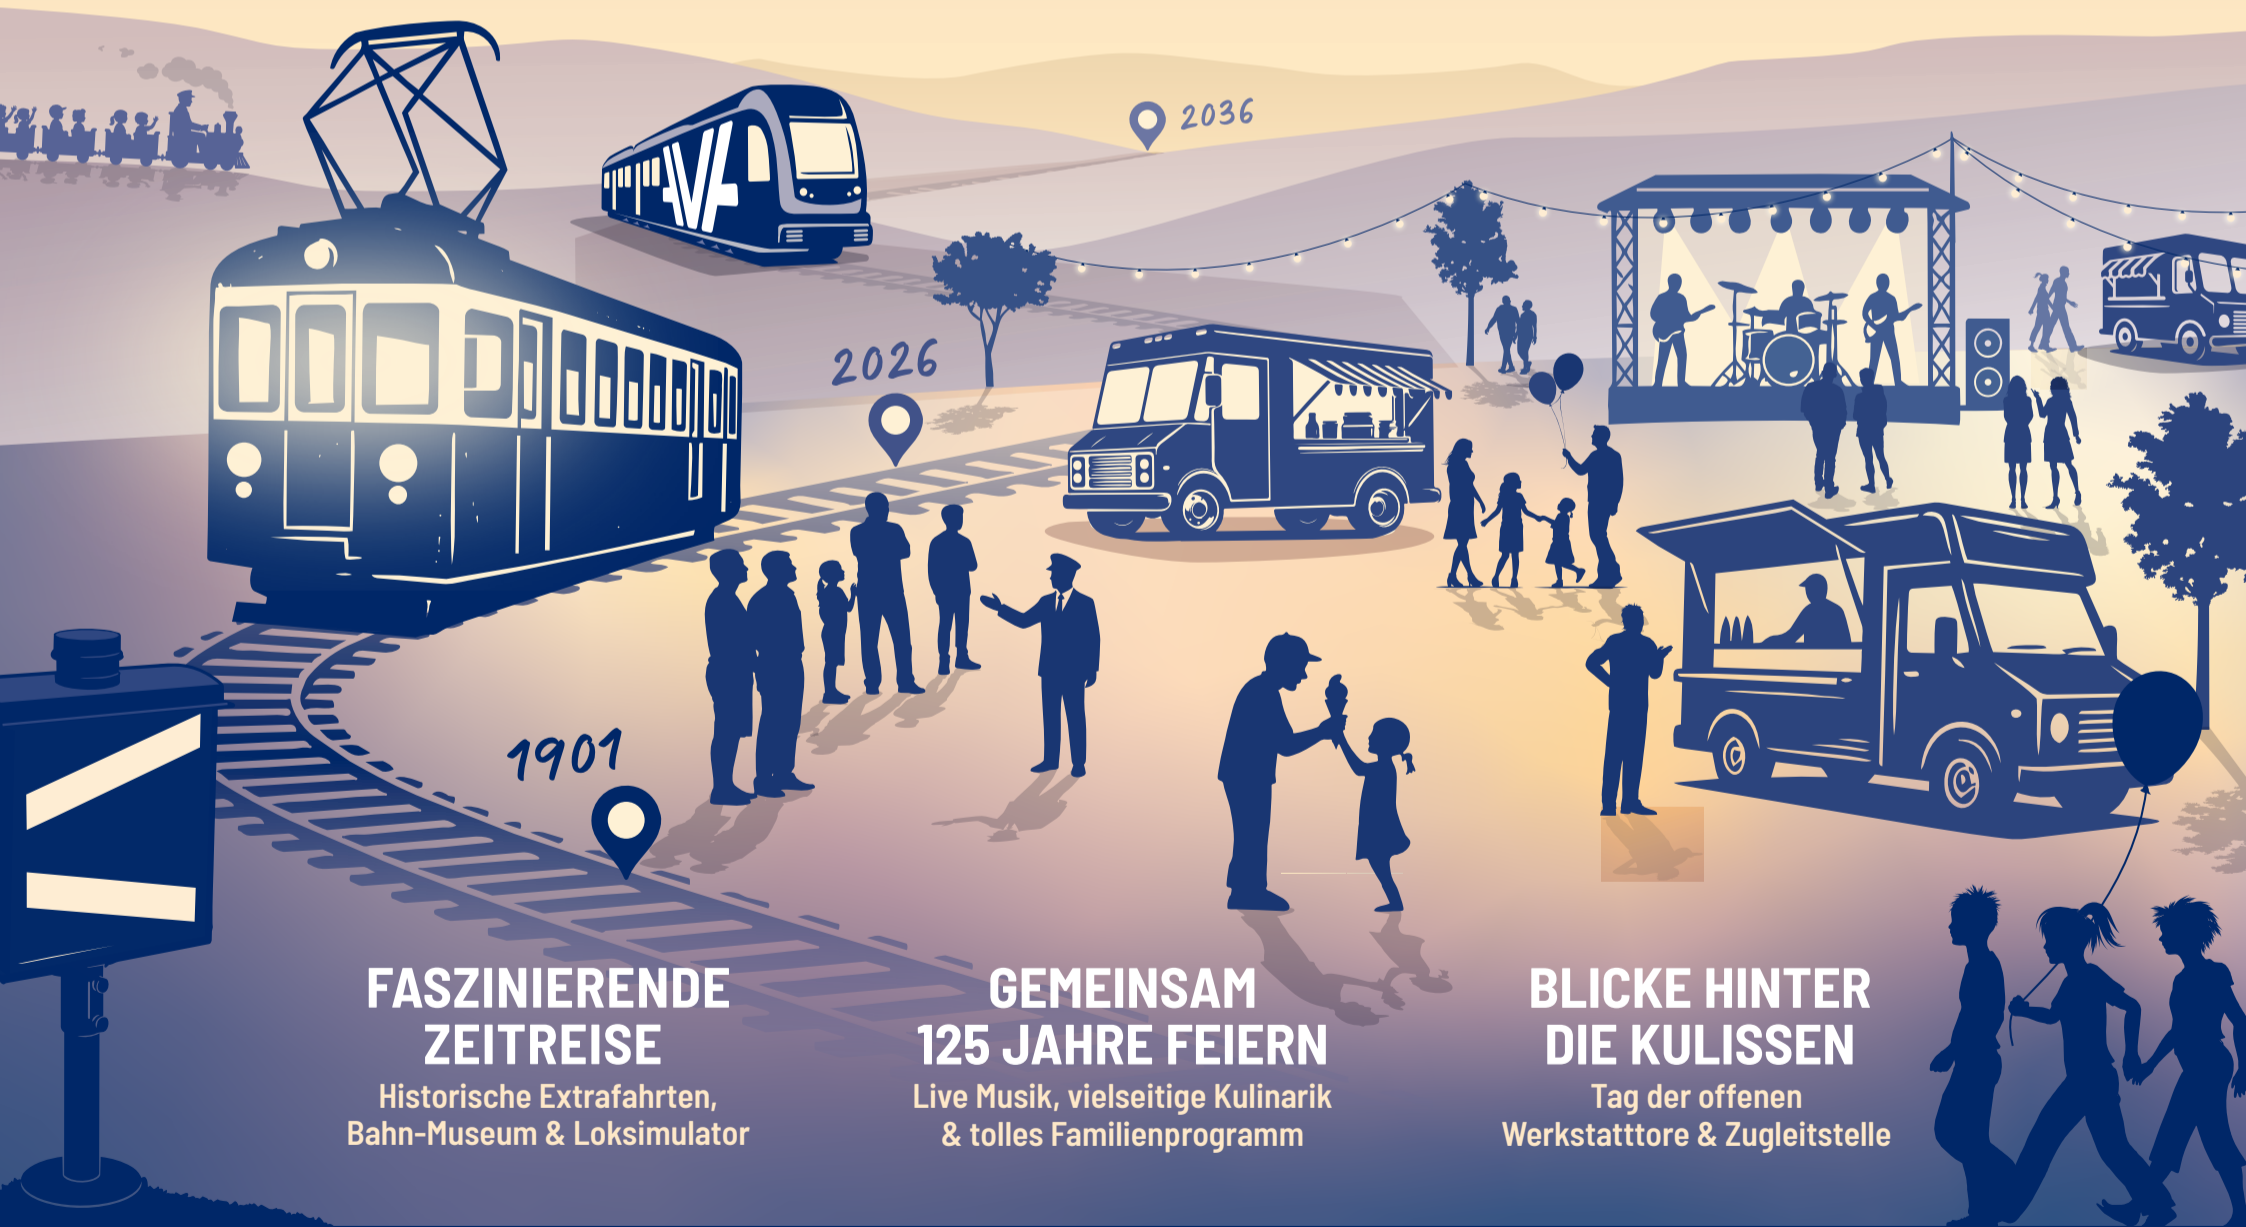

# WSB-FEST

## 125 JAHRE

### AARAU-SCHÖFTLAND

WSB-BAHNHOF AARAU

**FASZINIERENDE  
ZEITREISE**  
Historische Extrafahrten,  
Bahn-Museum & Loksimulator

**GEMEINSAM  
125 JAHRE FEIERN**  
Live Musik, vielseitige Kulinarik  
& tolles Familienprogramm

**BLICKE HINTER  
DIE KULISSEN**  
Tag der offenen  
Werkstattstore & Zugleitstelle

FEST-PARTNER  
**STADLER**

GOLD-SPONSOREN  
**MFG STELLWERKBAU**

**RGS-**  
Bahnsicherheits-technik  
AG

**SIEMENS** **zbinden**<sup>GEO</sup>